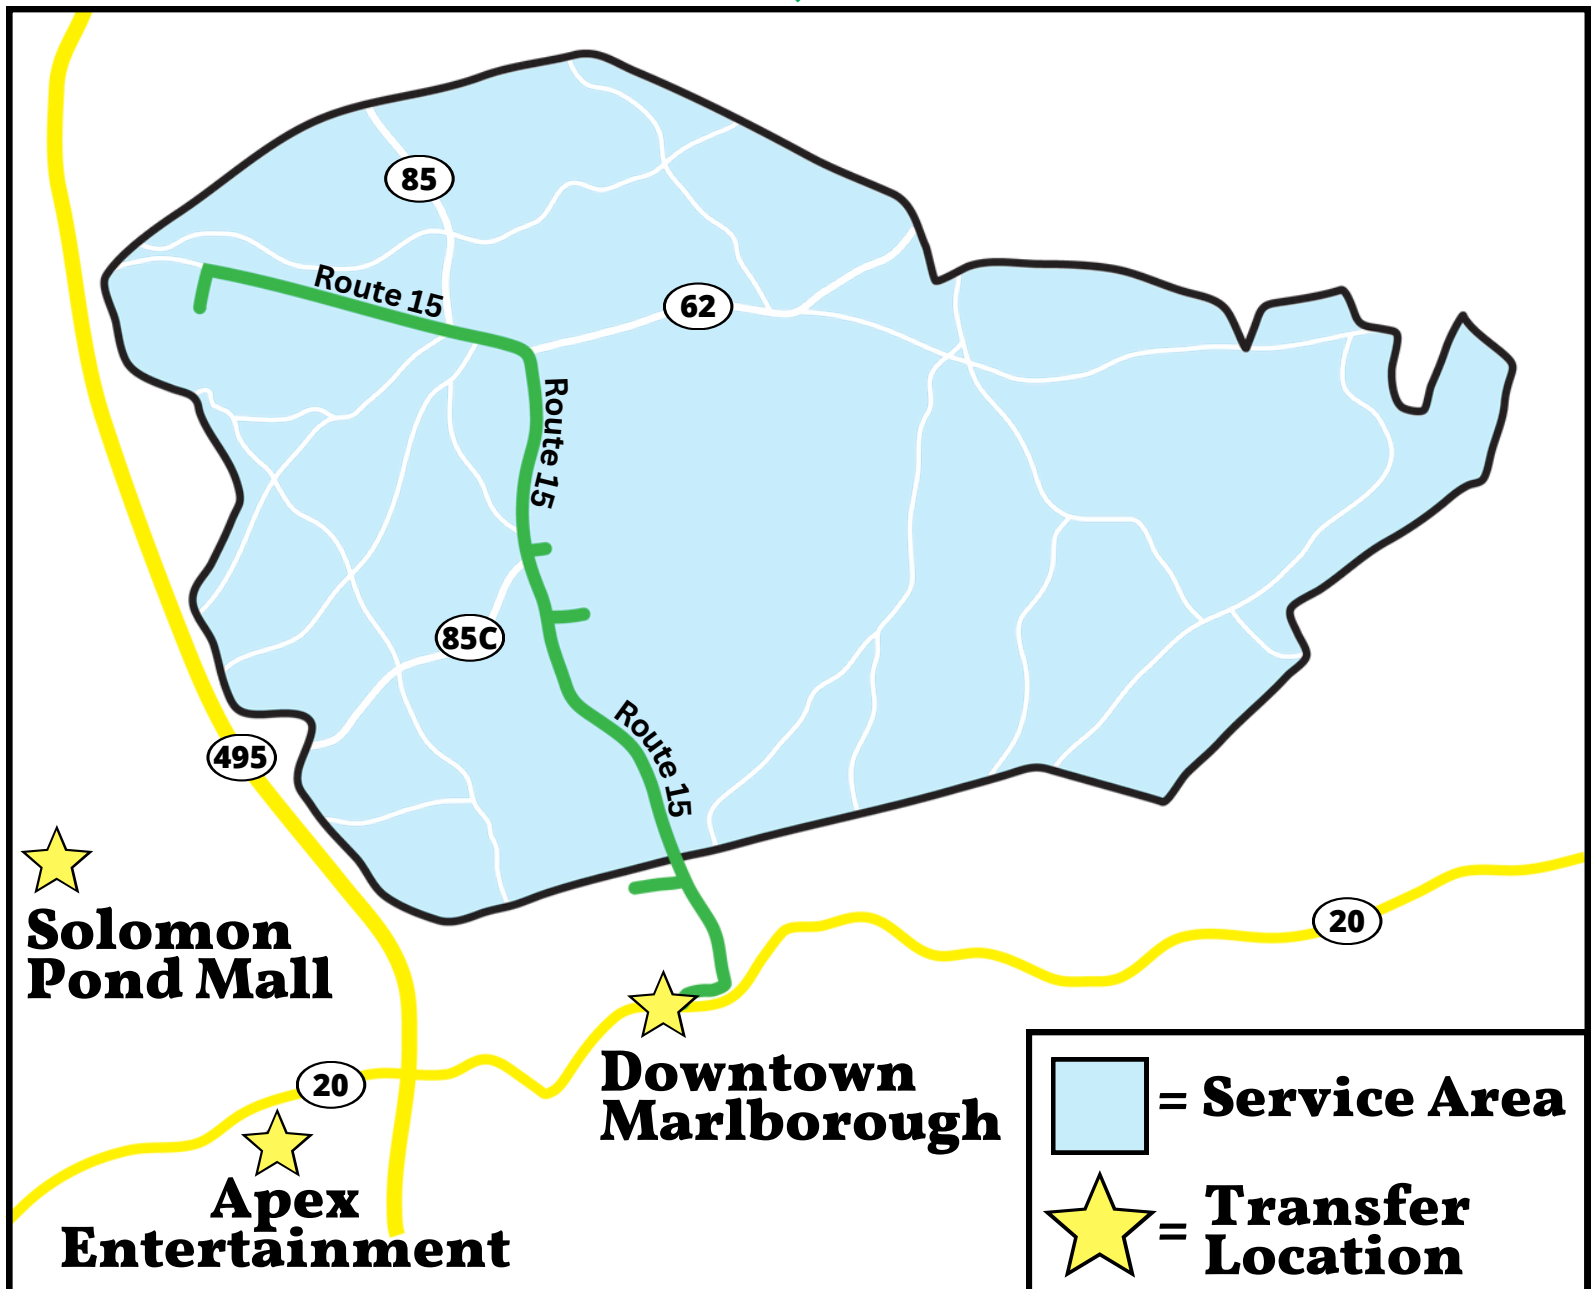

# HUDSON WEEKDAY CATCH CONNECT

## HOURS OF OPERATION

**Monday - Friday**  
**6:45 am - 6:45 pm**

Catch Connect service in this area will be used to complement and make connections to the existing Route 15. If your trip both begins and ends along the Route 15, the app or reservationist will ask you to use the Route 15 instead.

# HUDSON DÍA LABORABLE CATCH CONNECT

## HORAS DE OPERACIÓN

**Lunes - Viernes**  
**6:45 am - 6:45 pm**

El servicio Catch Connect en esta área se usará para complementar y hacer conexiones con la Ruta 15 existente. Si su viaje comienza y termina a lo largo de la Ruta 15, la aplicación o el encargado de reservas le pedirá que use la Ruta 15 en su lugar.