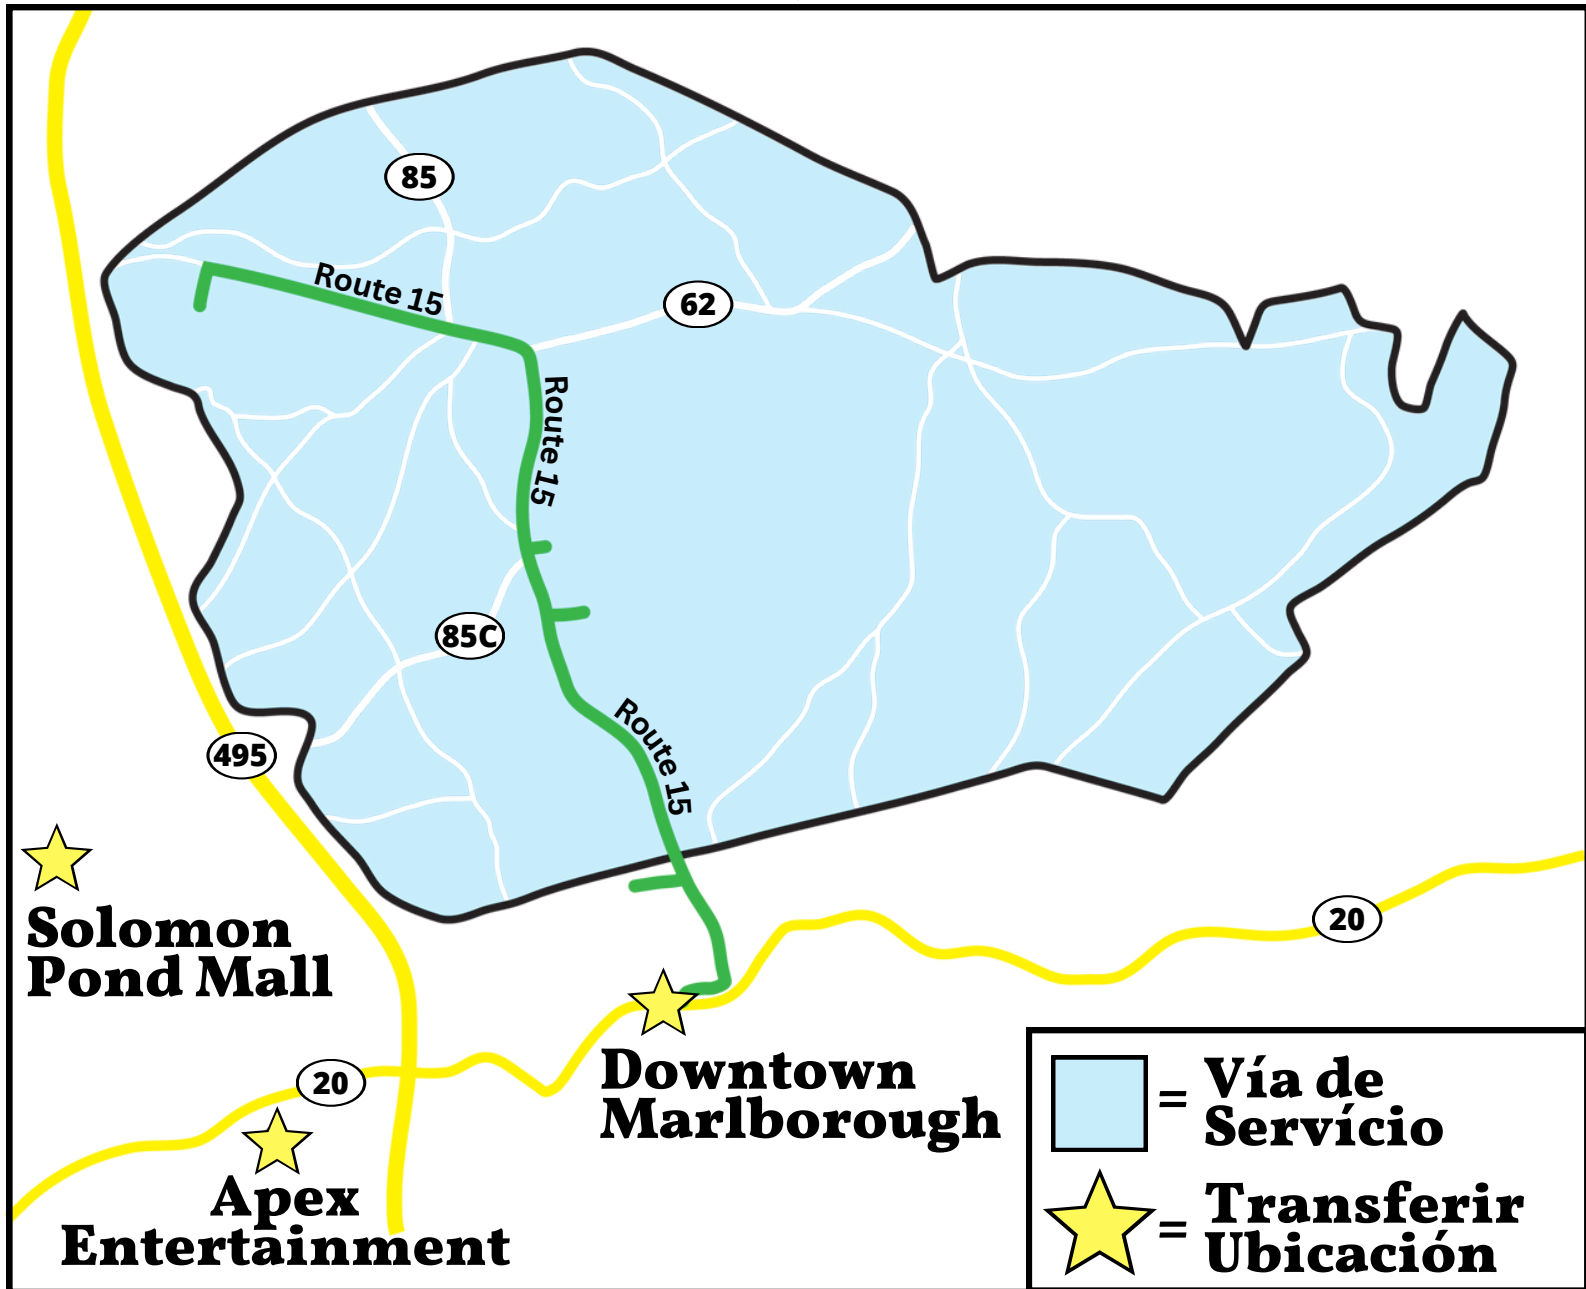

# HUDSON WEEKDAY CATCH CONNECT

## HOURS OF OPERATION

**Monday - Friday**  
**6:45 am - 6:45 pm**

Catch Connect service in this area will be used to complement and make connections to the existing Route 15. If your trip both begins and ends along the Route 15, the app or reservationist will ask you to use the Route 15 instead.

# HUDSON DÍA LABORABLE CATCH CONNECT

## HORAS DE OPERACIÓN

**Lunes - Viernes**  
**6:45 am - 6:45 pm**

El servicio Catch Connect en esta área se usará para complementar y hacer conexiones con la Ruta 15 existente. Si su viaje comienza y termina a lo largo de la Ruta 15, la aplicación o el encargado de reservas le pedirá que use la Ruta 15 en su lugar.